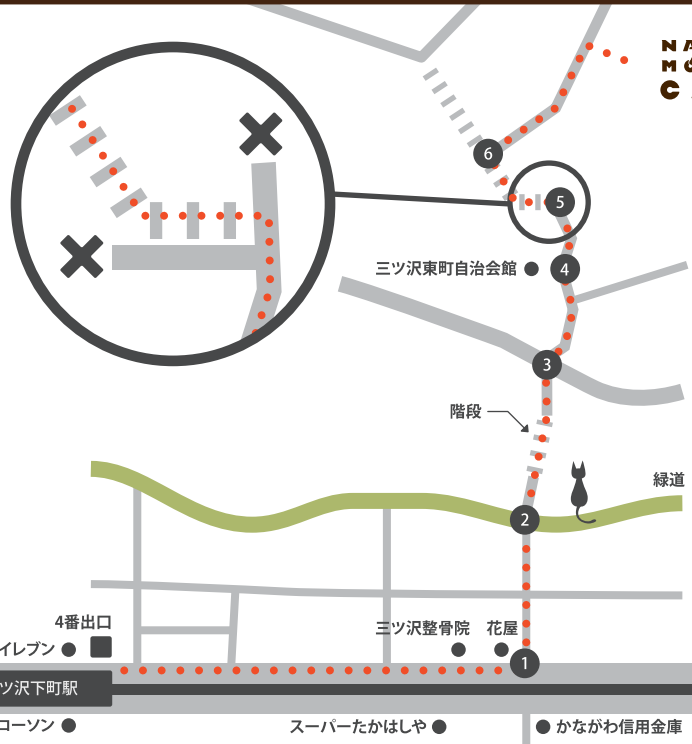

三ツ沢下町駅の4番出口より徒歩7分

- ① 三ツ沢整骨院と花屋を越えた角を左折
- ▼
- ② 緑道を横切り階段を直進
- ▼
- ③ 横断歩道を渡り直進
- ▼
- ④ 三ツ沢東町自治会館の横を進み、道なりに直進
- ▼
- ⑤ 左手に伸びる階段を上る
- ▼
- ⑥ 階段の途中にある細い道を右折

至 横浜

至 三ツ沢上町

横浜市営地下鉄 三ツ沢下町駅

4番出口  
セブンイレブン ● ■

三ツ沢整骨院 花屋 ● ●

ローソン ●

スーパーたかはしや ●

● かながわ信用金庫